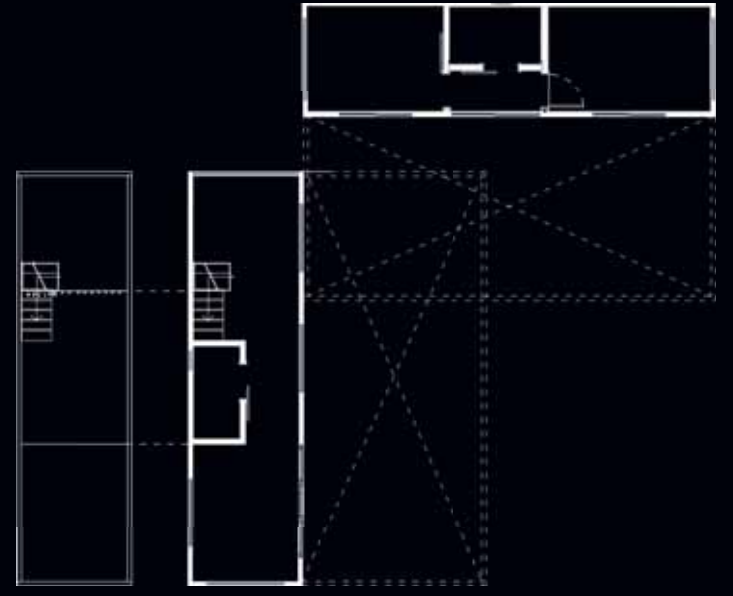

PROJELERİMİZ →

KİŞİYE ÖZEL PROJELERİNİZ İÇİN MİMAR VE İÇ MİMARLARIMIZDAN ÜCRETSİZ DESTEK ALABİLİRSİNİZ.

ALANYA

TINY HOUSE

GENEL ÖZELLİKLER

Yaşam Alanı: 17,5m²
Tuvalet&Banyo: 2.5m²
Loft: 7m²
Toplam: 27m²

Yatak Odası 1: 8.5m²
Giriş: 2m²
Tuvalet&Banyo: 2.5m²
Yatak Odası 2: 7m²
Toplam: 20m²