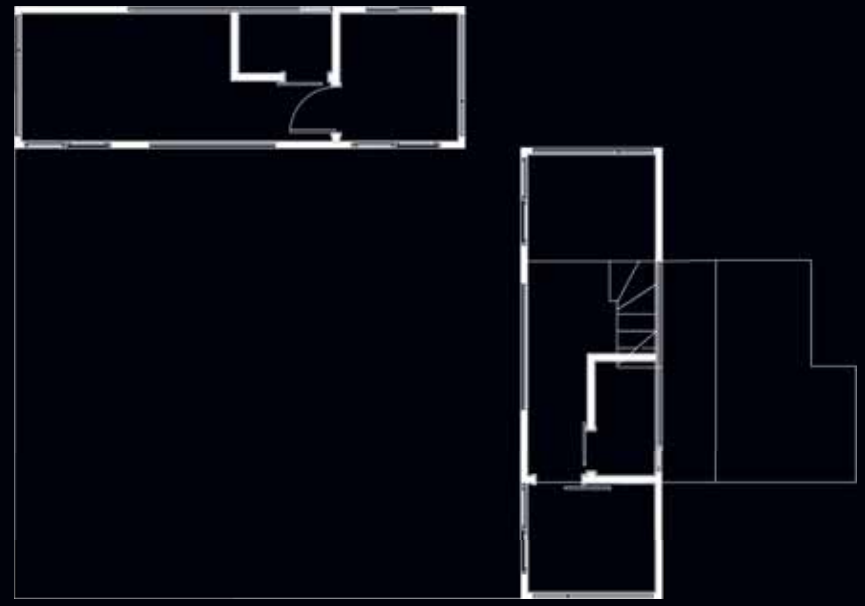

URLA

TINY HOUSE

GENEL ÖZELLİKLER

Ofis 1: 10.5m²
Tuvalet&Banyo: 2m²
Ofis 2: 6.5m²
Toplam: 19m²

Yaşam Alanı: 10.5m²
Tuvalet&Banyo: 2.5m²
Oda: 4.5m²
Loft: 8.5m²
Toplam: 26m²

ISTANBUL

TINY HOUSE

GENEL ÖZELLİKLER