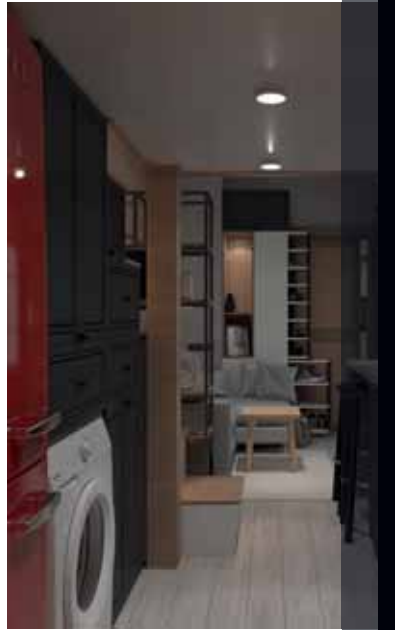

Banyo&Tuvalet: 3m²

Toplam: 28m²

- Ruhsatlı ve plakalı
- O2 TİP ULUSLARARASI ONAY BELGELİ
- Sıcak ve soğuk su tesisatı
- Sıva altı elektrik ve su tesisatı
- Yanmaz Antigron kablo
- Termosifon tesisatı
- Römork zemini 15 mm plywood kaplama
- Dış ve iç cephe aydınlatma elemanları
- İç yüzeylerde 1 sınıf ekstra çam lambiri
- Banyo temperli cam duşakabin, gömme rezervuar klozet
- Üretim sistemi kaynaksız olup 4.8mm çelik perçinli, karkaslı panel