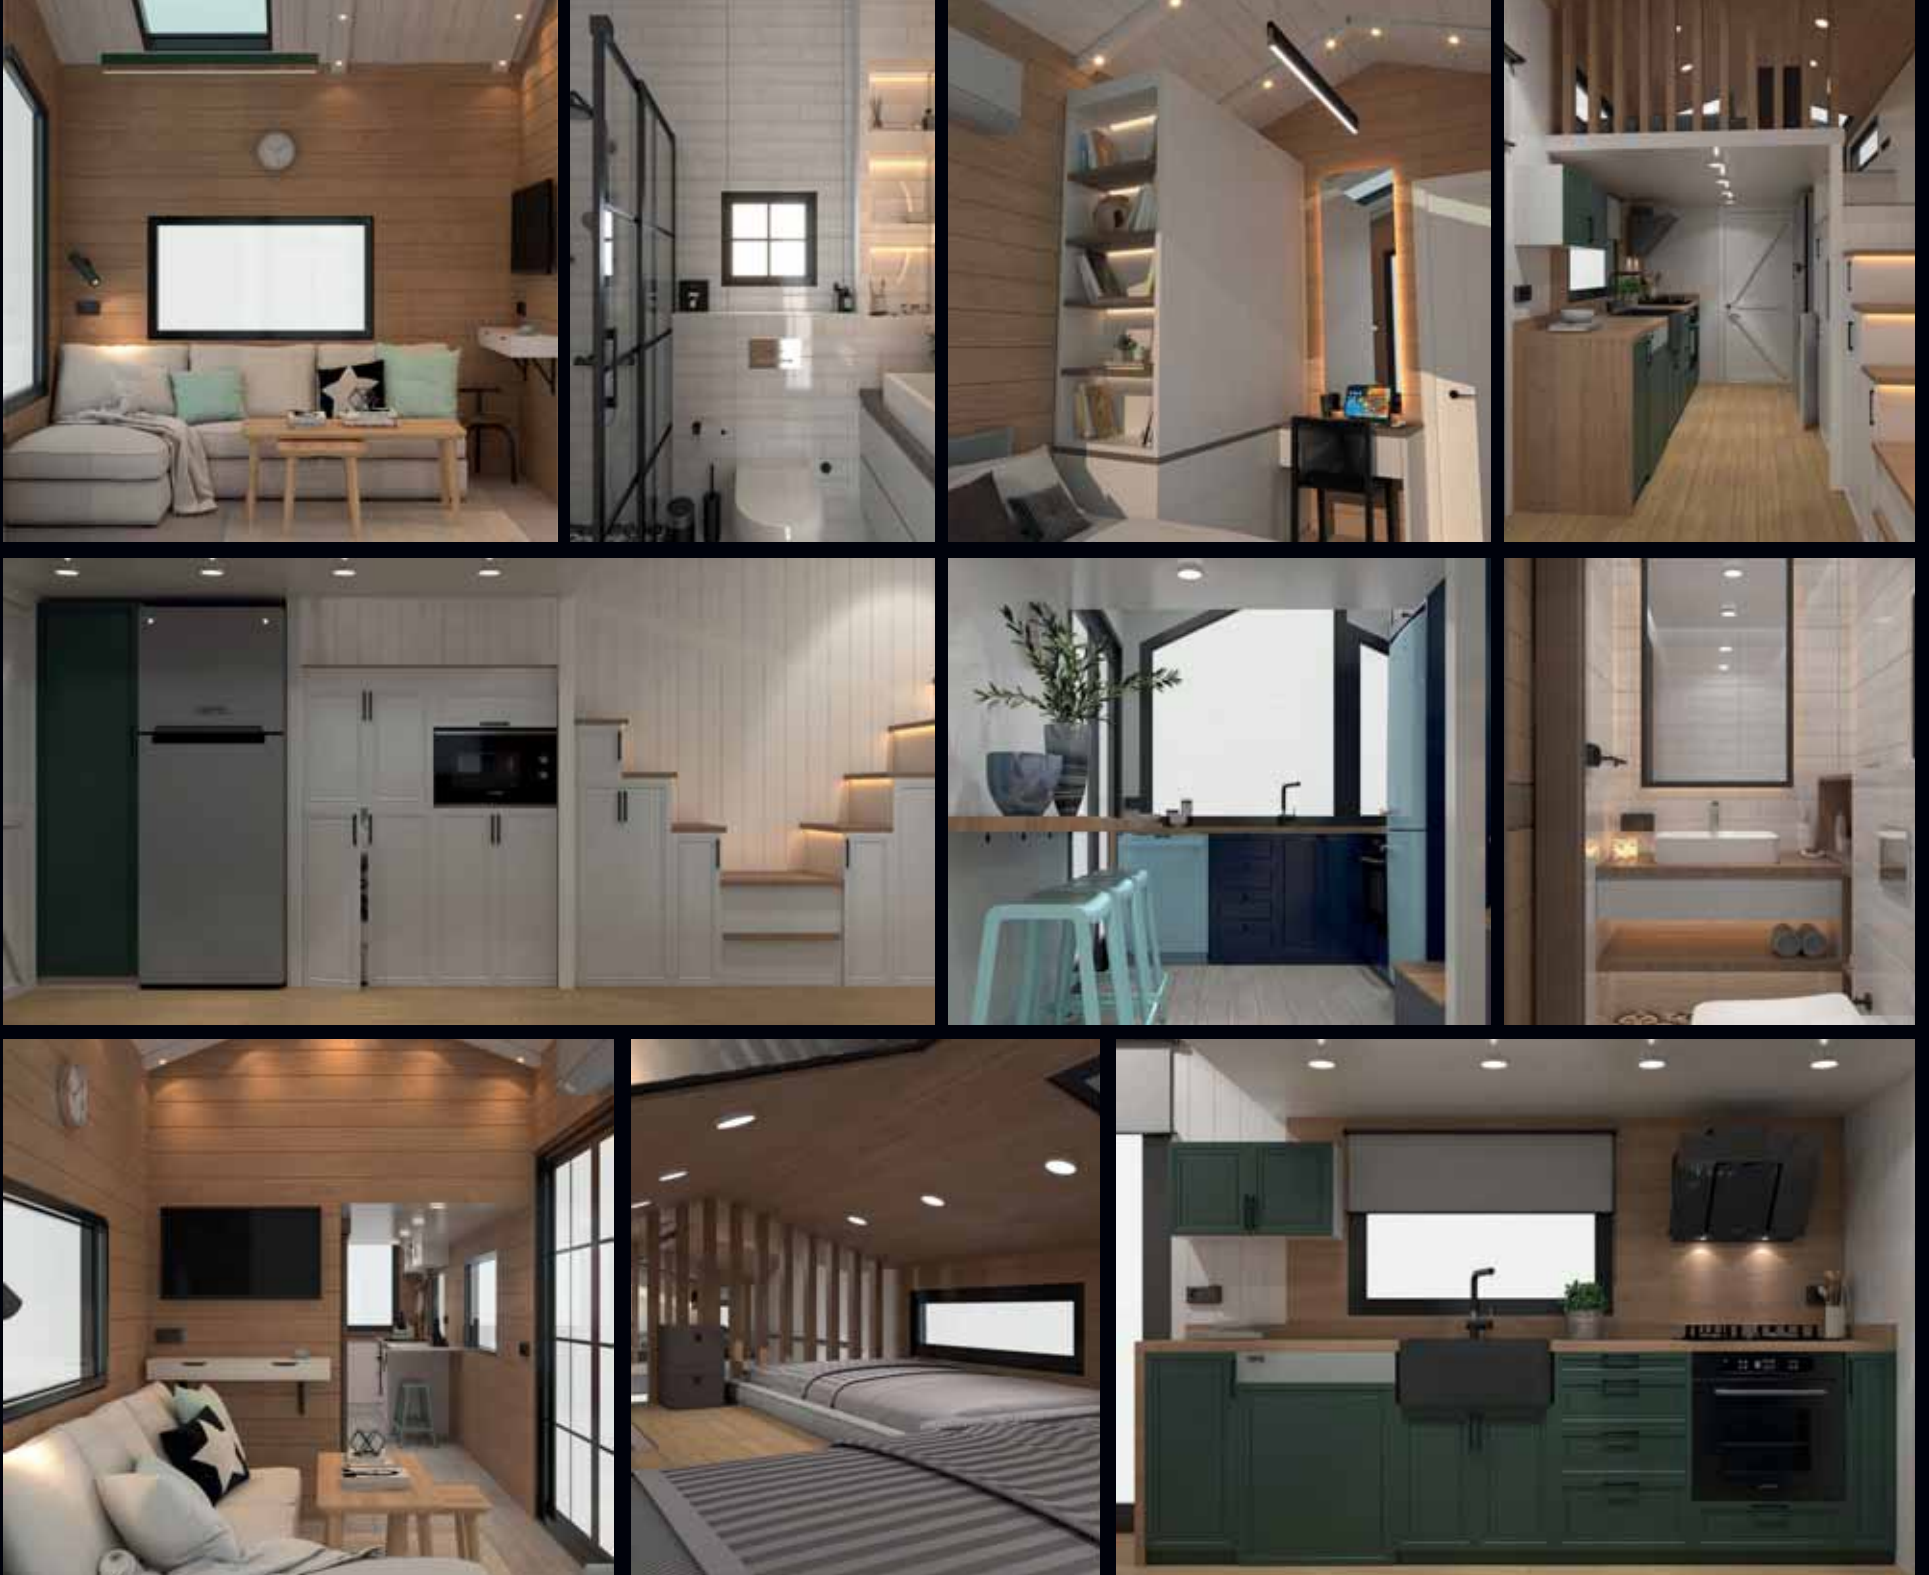

PROJELERİMİZ →

KİŞİYE ÖZEL PROJELERİNİZ İÇİN MİMAR VE İÇ MİMARLARIMIZDAN ÜCRETSİZ DESTEK ALABİLİRSİNİZ.

ALANYA

TINY HOUSE

GENEL ÖZELLİKLER

Yaşam Alanı: 17,5m²
Tuvalet&Banyo: 2.5m²
Loft: 7m²
Toplam: 27m²

Yatak Odası 1: 8.5m²
Giriş: 2m²
Tuvalet&Banyo: 2.5m²
Yatak Odası 2: 7m²
Toplam: 20m²