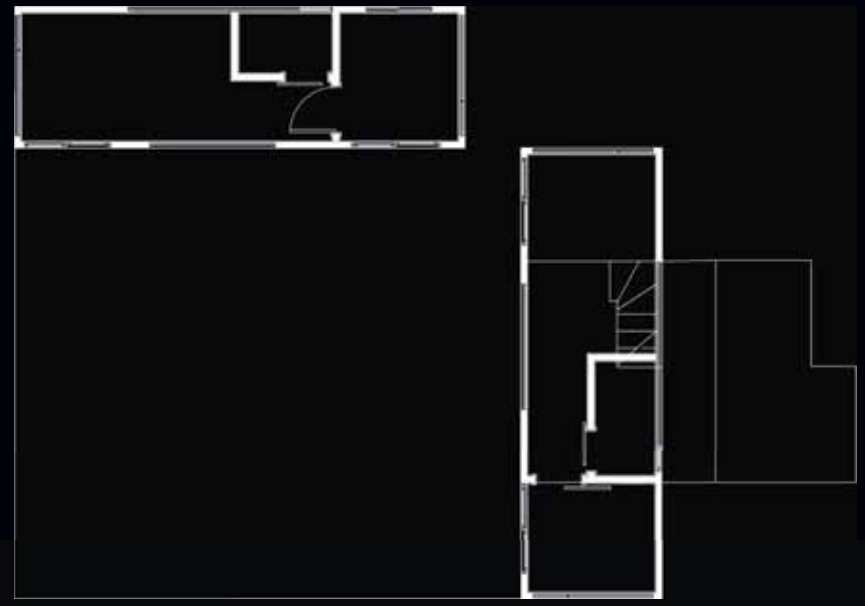

GALAKSI

TINY HOUSE

GENEL ÖZELLİKLER

Ofis 1: 10.5m²
Tuvalet&Banyo: 2m²
Ofis 2: 6.5m²
Toplam: 19m²

Yaşam Alanı: 10.5m²
Tuvalet&Banyo: 2.5m²
Oda: 4.5m²
Loft: 8.5m²
Toplam: 26m²

CONSTANTIN

TINY HOUSE

GENEL ÖZELLİKLER