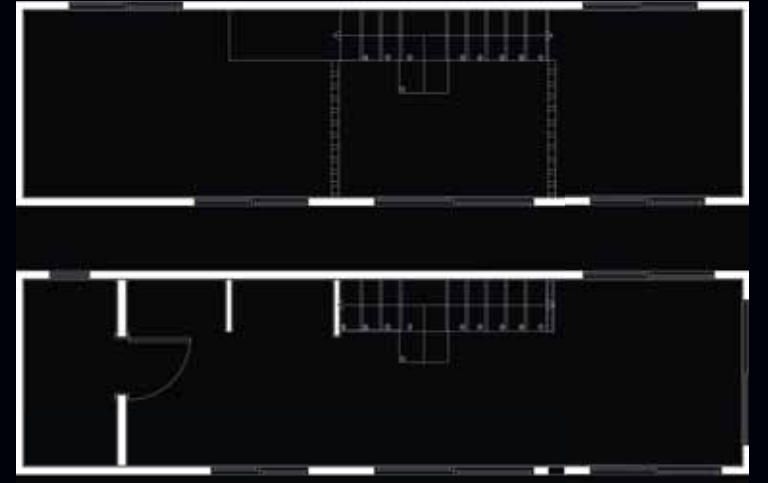

CONSTANTIN

TINY HOUSE

GENEL ÖZELLİKLER

Loft 1: 8.5m²

Loft 2: 5.5m²

Tuvalet&Banyo: 2.5m²

Yaşam Alanı: 17.5m²

TOPLAM=34m²