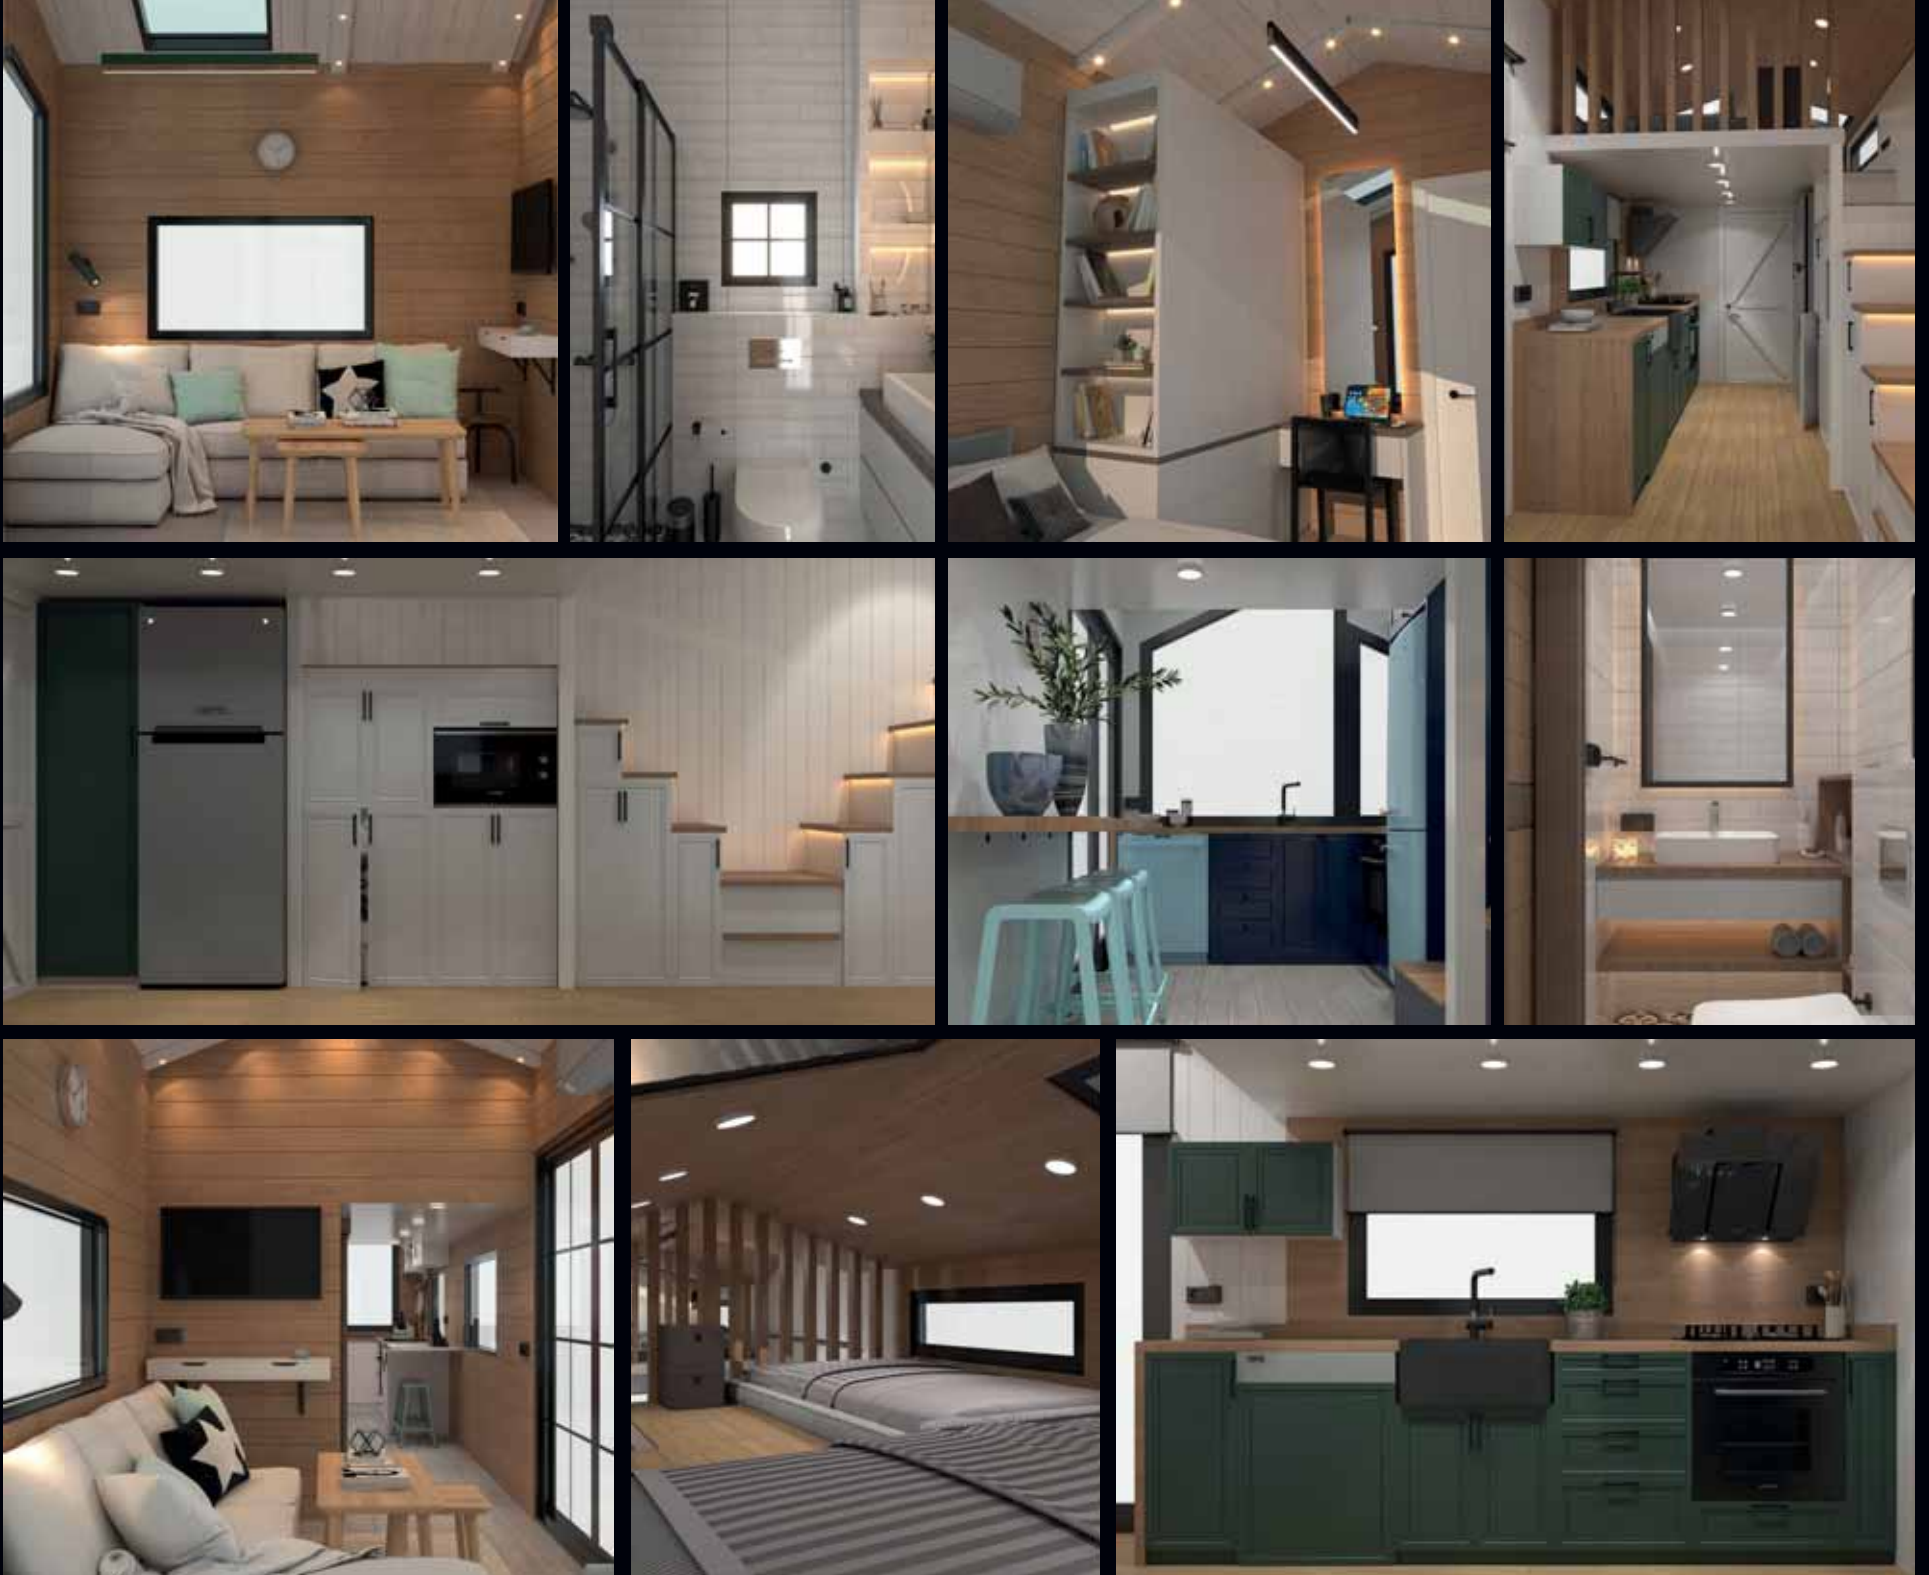

PROJELERİMİZ →

KİŞİYE ÖZEL PROJELERİNİZ İÇİN MİMAR VE İÇ MİMARLARIMIZDAN ÜCRETSİZ DESTEK ALABİLİRSİNİZ.

DIAMOND

TINY HOUSE

GENEL ÖZELLİKLER

Yaşam Alanı: 17,5m²
Tuvalet&Banyo: 2.5m²
Loft: 7m²
Toplam: 27m²

Yatak Odası 1: 8.5m²
Giriş: 2m²
Tuvalet&Banyo: 2.5m²
Yatak Odası 2: 7m²
Toplam: 20m²