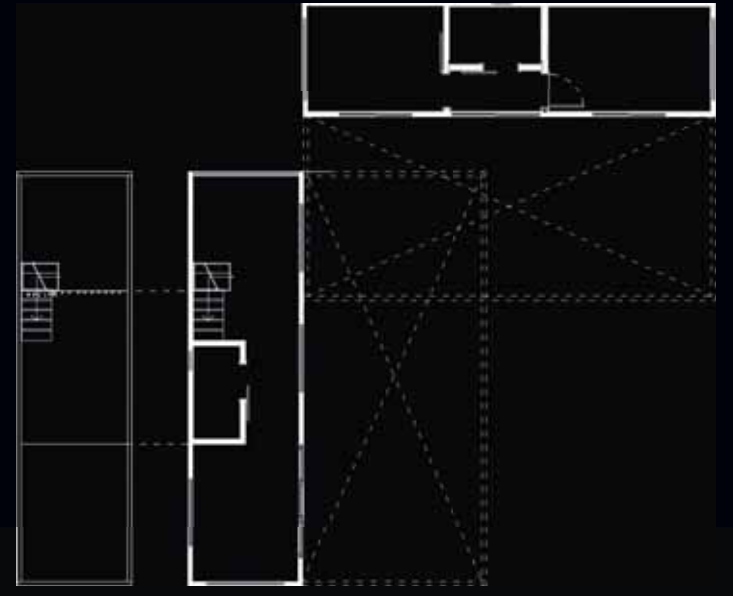

PROJELERİMİZ →

KİŞİYE ÖZEL PROJELERİNİZ İÇİN MİMAR VE İÇ MİMARLARIMIZDAN ÜCRETSİZ DESTEK ALABİLİRSİNİZ.

DIAMOND

TINY HOUSE

GENEL ÖZELLİKLER

Yaşam Alanı: 17,5m²
Tuvalet&Banyo: 2.5m²
Loft: 7m²
Toplam: 27m²

Yatak Odası 1: 8.5m²
Giriş: 2m²
Tuvalet&Banyo: 2.5m²
Yatak Odası 2: 7m²
Toplam: 20m²